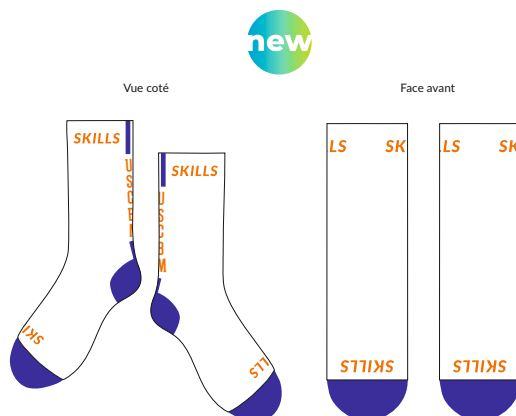

100% Coton biologique

6/8 8/10 10/12 12/14

S M L XL XXL 3XL 4XL

Enfant 12€
Adulte 13€

PACK ENTRAINEMENT 1

T-shirt classique Skills
Short Skills Paris
Bidon

28€

PACK ENTRAINEMENT 2

Maillot Barcelone
Short Skills Paris
Bidon

38€

VESTE TEAM SKILLS

100% Polyester

6/8 8/10 10/12 12/14

S M L XL XXL 3XL 4XL

Enfant 50€
Adulte 50€

CHAUSSETTES USCBM

80% Coton,
8% Polyamide,
12% Elasthanne.

8€

BIDON 70cl

6€

Les règlements sont à effectuer par chèque à l'ordre du club !

Nom :

Prénom :

Adresse mail :

Equipe :

Vêtement	Taille	Quantité	Couleur	Prix	Prénom +2€	Prix total
Ex. : T-Shirt	M	1	Blanc	10€	Léa	12€

BON DE COMMANDE À REMETTRE À :	DATE ET SIGNATURE	PRIX TOTAL

GUIDE DES TAILLES SKILLS

Enfant			Adulte							
8A	10A	12A	XS	S	M	L	XL	XXL	3XL	4XL
116 cm	128 cm	140 cm	152 cm	164 cm	174 cm	180 cm	186 cm	192 cm	198 cm	198 cm